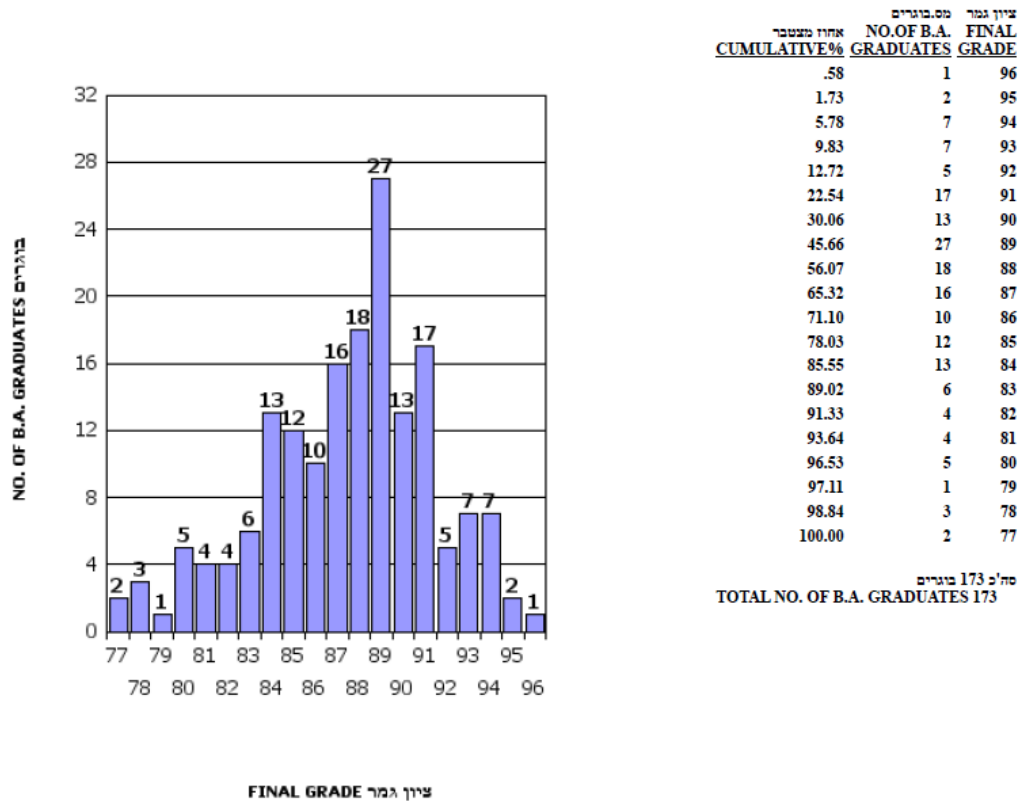

התפלגות בוגרים לתואר ראשון בטקס תשפ"ד

DISTRIBUTION OF B.A. GRADUATES IN 2024

ציור גמר FINAL GRADE

אחוז מצטבר	NO. OF B.A. GRADUATES	ציון גמר	FINAL GRADE
.33	1	99	99
.66	1	97	97
1.32	2	96	96
1.99	2	95	95
2.65	2	94	94
3.64	3	93	93
6.29	8	92	92
8.61	7	91	91
11.26	8	90	90
16.23	15	89	89
18.87	8	88	88
22.52	11	87	87
24.50	6	86	86
29.47	15	85	85
33.44	12	84	84
37.75	13	83	83
42.05	13	82	82
46.69	14	81	81
54.64	24	80	80
59.27	14	79	79
64.90	17	78	78
71.19	19	77	77
75.50	13	76	76
80.79	16	75	75
84.77	12	74	74
87.75	9	73	73
93.05	16	72	72
95.36	7	71	71
97.68	7	70	70
98.34	2	69	69
99.34	3	68	68
99.67	1	67	67
100.00	1	66	66

סך כולל בוגרים
TOTAL NO. OF B.A. GRADUATES 302

מוצע ע"י היחידה להשקעות מידע

התפלגות בוגרים לתואר ראשון בטקסט תשפ"ד

DISTRIBUTION OF B.A. GRADUATES IN 2024

ציון גמר	מס. בוגרים	NO. OF B.A. GRADUATES	אחוז מצטבר	CUMULATIVE%	ציון גמר	FINAL GRADE
99	1	1	1.02	1.02	99	99
97	1	1	2.04	2.04	97	97
96	2	2	4.08	4.08	96	96
95	5	5	9.18	9.18	95	95
94	11	11	20.41	20.41	94	94
93	16	16	36.73	36.73	93	93
92	6	6	42.86	42.86	92	92
91	10	10	53.06	53.06	91	91
90	3	3	56.12	56.12	90	90
89	11	11	67.35	67.35	89	89
88	11	11	78.57	78.57	88	88
87	1	1	79.59	79.59	87	87
86	4	4	83.67	83.67	86	86
85	4	4	87.76	87.76	85	85
84	3	3	90.82	90.82	84	84
83	1	1	91.84	91.84	83	83
80	1	1	92.86	92.86	80	80
79	1	1	93.88	93.88	79	79
78	1	1	94.90	94.90	78	78
77	1	1	95.92	95.92	77	77
76	2	2	97.96	97.96	76	76
75	1	1	98.98	98.98	75	75
72	1	1	100.00	100.00	72	72

סה"כ 98 בוגרים
 TOTAL NO. OF B.A. GRADUATES 98

ציון גמר FINAL GRADE

התפלגות בוגרים לתואר ראשון בטקס תשפ"ד

DISTRIBUTION OF B.A. GRADUATES IN 2024

התפלגות בוגרים לתואר ראשון בטקס תשפ"ד

DISTRIBUTION OF B.A. GRADUATES IN 2024