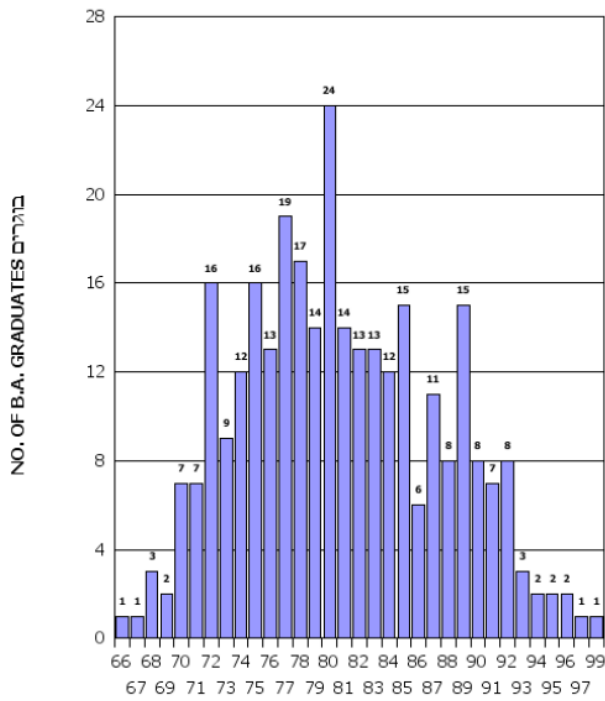

התפלגות בוגרים לתואר ראשון בטקס תשפ"ד

DISTRIBUTION OF B.A. GRADUATES IN 2024

ציור גמר FINAL GRADE

אחוז מצטבר	NO. OF B.A. GRADUATES	ציון גמר	FINAL GRADE
.33	1	99	99
.66	1	97	97
1.32	2	96	96
1.99	2	95	95
2.65	2	94	94
3.64	3	93	93
6.29	8	92	92
8.61	7	91	91
11.26	8	90	90
16.23	15	89	89
18.87	8	88	88
22.52	11	87	87
24.50	6	86	86
29.47	15	85	85
33.44	12	84	84
37.75	13	83	83
42.05	13	82	82
46.69	14	81	81
54.64	24	80	80
59.27	14	79	79
64.90	17	78	78
71.19	19	77	77
75.50	13	76	76
80.79	16	75	75
84.77	12	74	74
87.75	9	73	73
93.05	16	72	72
95.36	7	71	71
97.68	7	70	70
98.34	2	69	69
99.34	3	68	68
99.67	1	67	67
100.00	1	66	66

סך כולל בוגרים
TOTAL NO. OF B.A. GRADUATES 302

מוצע ע"י היחידה להשקעות מידע

התפלגות בוגרים לתואר ראשון בטקסט תשפ"ד

DISTRIBUTION OF B.A. GRADUATES IN 2024

ציון גמר	מס. בוגרים	NO. OF B.A. GRADUATES	אחוז מצטבר	CUMULATIVE%	ציון גמר	FINAL GRADE
99	1	1	1.02	1.02	99	99
97	1	1	2.04	2.04	97	97
96	2	2	4.08	4.08	96	96
95	5	5	9.18	9.18	95	95
94	11	11	20.41	20.41	94	94
93	16	16	36.73	36.73	93	93
92	6	6	42.86	42.86	92	92
91	10	10	53.06	53.06	91	91
90	3	3	56.12	56.12	90	90
89	11	11	67.35	67.35	89	89
88	11	11	78.57	78.57	88	88
87	1	1	79.59	79.59	87	87
86	4	4	83.67	83.67	86	86
85	4	4	87.76	87.76	85	85
84	3	3	90.82	90.82	84	84
83	1	1	91.84	91.84	83	83
80	1	1	92.86	92.86	80	80
79	1	1	93.88	93.88	79	79
78	1	1	94.90	94.90	78	78
77	1	1	95.92	95.92	77	77
76	2	2	97.96	97.96	76	76
75	1	1	98.98	98.98	75	75
72	1	1	100.00	100.00	72	72