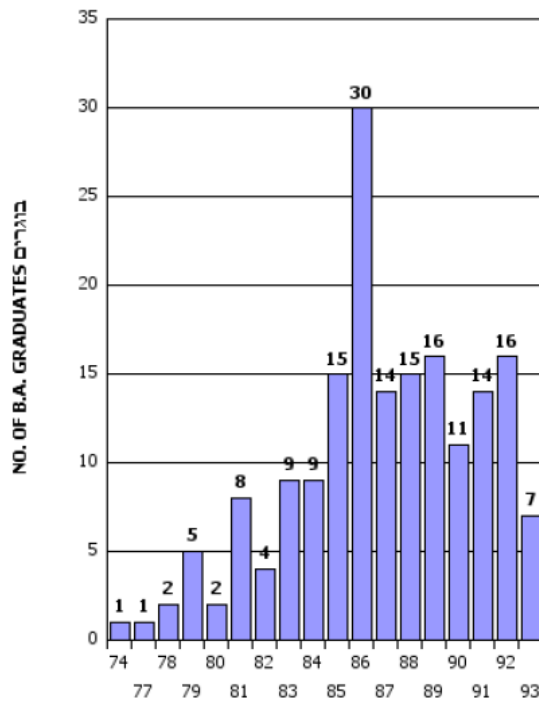

בתצב ע"י החיידה למערכת מודע

ציון גמר FINAL GRADE

התפלגות בוגרים לתואר ראשון בטקס תשפ"ד

DISTRIBUTION OF B.A. GRADUATES IN 2024

אחוז מצטבר	מס. בוגרים	ציון גמר
CUMULATIVE%	NO. OF B.A. GRADUATES	FINAL GRADE
1.93	4	98
2.90	2	97
8.21	11	96
16.43	17	95
23.67	15	94
35.27	24	93
49.28	29	92
56.52	15	91
65.22	18	90
70.05	10	89
75.36	11	88
80.68	11	87
85.99	11	86
89.86	8	85
93.72	8	84
95.65	4	83
97.58	4	82
98.55	2	81
99.03	1	80
99.52	1	79
100.00	1	78

סה"כ 207 בוגרים
 TOTAL NO. OF B.A. GRADUATES 207

ציון גמר FINAL GRADE

בוטע ע"י החידה למערכת מודע

התפלגות בוגרים לתואר ראשון בטקס תשפ"ד

DISTRIBUTION OF B.A. GRADUATES IN 2024

אחוז מצטבר	מס. בוגרים	ציון גמר
CUMULATIVE%	NO. OF B.A. GRADUATES	FINAL GRADE
3.91	7	93
12.85	16	92
20.67	14	91
26.82	11	90
35.75	16	89
44.13	15	88
51.96	14	87
68.72	30	86
77.09	15	85
82.12	9	84
87.15	9	83
89.39	4	82
93.85	8	81
94.97	2	80
97.77	5	79
98.88	2	78
99.44	1	77
100.00	1	74