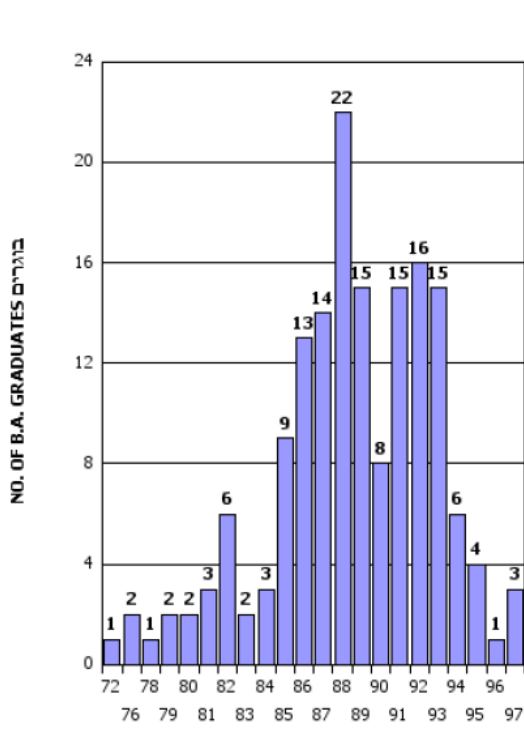

סך כולל בוגרים
TOTAL NO. OF B.A. GRADUATES 302

מוצע ע"י היחידה להשקעות מידע

התפלגות בוגרים לתואר ראשון בטקסט תשפ"ד

DISTRIBUTION OF B.A. GRADUATES IN 2024

ציון גמר	מס. בוגרים	NO. OF B.A. GRADUATES	אחוז מצטבר	CUMULATIVE%	ציון גמר	FINAL GRADE
99	1	1	1.02	1.02	99	99
97	1	1	2.04	2.04	97	97
96	2	2	4.08	4.08	96	96
95	5	5	9.18	9.18	95	95
94	11	11	20.41	20.41	94	94
93	16	16	36.73	36.73	93	93
92	6	6	42.86	42.86	92	92
91	10	10	53.06	53.06	91	91
90	3	3	56.12	56.12	90	90
89	11	11	67.35	67.35	89	89
88	11	11	78.57	78.57	88	88
87	1	1	79.59	79.59	87	87
86	4	4	83.67	83.67	86	86
85	4	4	87.76	87.76	85	85
84	3	3	90.82	90.82	84	84
83	1	1	91.84	91.84	83	83
80	1	1	92.86	92.86	80	80
79	1	1	93.88	93.88	79	79
78	1	1	94.90	94.90	78	78
77	1	1	95.92	95.92	77	77
76	2	2	97.96	97.96	76	76
75	1	1	98.98	98.98	75	75
72	1	1	100.00	100.00	72	72

סה"כ 98 בוגרים
 TOTAL NO. OF B.A. GRADUATES 98

ציון גמר FINAL GRADE

התפלגות בוגרים לתואר ראשון בטקס תשפ"ד

DISTRIBUTION OF B.A. GRADUATES IN 2024

התפלגות בוגרים לתואר ראשון בטקס תשפ"ד

DISTRIBUTION OF B.A. GRADUATES IN 2024

אחוז מצטבר	NO. OF B.A. GRADUATES	ציון גמר	FINAL GRADE
1.84	3	97	
2.45	1	96	
4.91	4	95	
8.59	6	94	
17.79	15	93	
27.61	16	92	
36.81	15	91	
41.72	8	90	
50.92	15	89	
64.42	22	88	
73.01	14	87	
80.98	13	86	
86.50	9	85	
88.34	3	84	
89.57	2	83	
93.25	6	82	
95.09	3	81	
96.32	2	80	
97.55	2	79	
98.16	1	78	
99.39	2	76	
100.00	1	72	
סה"כ בוגרים 163			
TOTAL NO. OF B.A. GRADUATES 163			