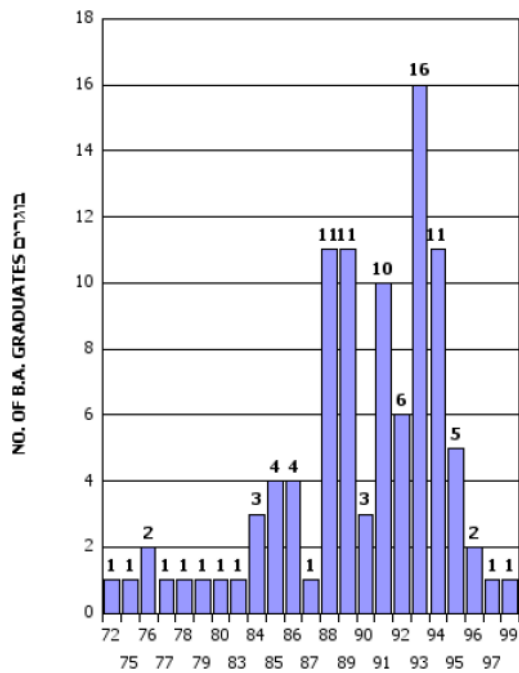

התפלגות בוגרים לתואר ראשון בטקס תשפ"ד

DISTRIBUTION OF B.A. GRADUATES IN 2024

ציור גמר FINAL GRADE

אחוז מצטבר	NO. OF B.A. GRADUATES	ציון גמר	FINAL GRADE
.33	1	99	99
.66	1	97	97
1.32	2	96	96
1.99	2	95	95
2.65	2	94	94
3.64	3	93	93
6.29	8	92	92
8.61	7	91	91
11.26	8	90	90
16.23	15	89	89
18.87	8	88	88
22.52	11	87	87
24.50	6	86	86
29.47	15	85	85
33.44	12	84	84
37.75	13	83	83
42.05	13	82	82
46.69	14	81	81
54.64	24	80	80
59.27	14	79	79
64.90	17	78	78
71.19	19	77	77
75.50	13	76	76
80.79	16	75	75
84.77	12	74	74
87.75	9	73	73
93.05	16	72	72
95.36	7	71	71
97.68	7	70	70
98.34	2	69	69
99.34	3	68	68
99.67	1	67	67
100.00	1	66	66

סך כולל בוגרים
TOTAL NO. OF B.A. GRADUATES 302

מוצע ע"י היחידה להשקעות מידע

התפלגות בוגרים לתואר ראשון בטקסט תשפ"ד

DISTRIBUTION OF B.A. GRADUATES IN 2024

ציון גמר	מס. בוגרים	NO. OF B.A. GRADUATES	אחוז מצטבר	CUMULATIVE%	ציון גמר	FINAL GRADE
99	1	1	1.02	1.02	99	99
97	1	1	2.04	2.04	97	97
96	2	2	4.08	4.08	96	96
95	5	5	9.18	9.18	95	95
94	11	11	20.41	20.41	94	94
93	16	16	36.73	36.73	93	93
92	6	6	42.86	42.86	92	92
91	10	10	53.06	53.06	91	91
90	3	3	56.12	56.12	90	90
89	11	11	67.35	67.35	89	89
88	11	11	78.57	78.57	88	88
87	1	1	79.59	79.59	87	87
86	4	4	83.67	83.67	86	86
85	4	4	87.76	87.76	85	85
84	3	3	90.82	90.82	84	84
83	1	1	91.84	91.84	83	83
80	1	1	92.86	92.86	80	80
79	1	1	93.88	93.88	79	79
78	1	1	94.90	94.90	78	78
77	1	1	95.92	95.92	77	77
76	2	2	97.96	97.96	76	76
75	1	1	98.98	98.98	75	75
72	1	1	100.00	100.00	72	72