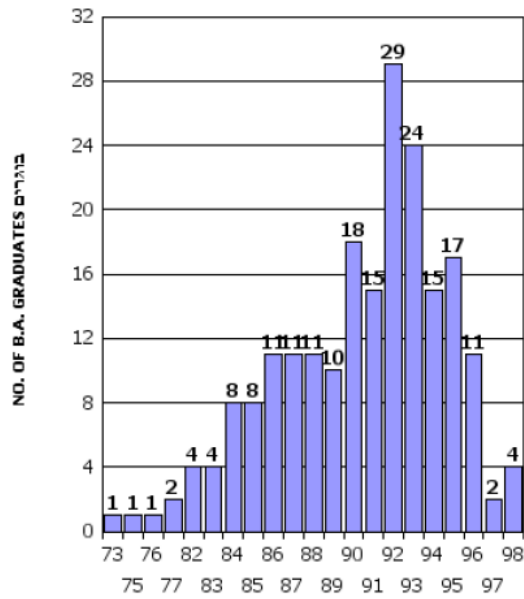

סה"כ 98 בוגרים
 TOTAL NO. OF B.A. GRADUATES 98

ציון גמר FINAL GRADE

התפלגות בוגרים לתואר ראשון בטקס תשפ"ד

DISTRIBUTION OF B.A. GRADUATES IN 2024

התפלגות בוגרים לתואר ראשון בטקס תשפ"ד

DISTRIBUTION OF B.A. GRADUATES IN 2024

אחוז מצטבר	NO. OF B.A. GRADUATES	ציון גמר	FINAL GRADE
1.84	3	97	
2.45	1	96	
4.91	4	95	
8.59	6	94	
17.79	15	93	
27.61	16	92	
36.81	15	91	
41.72	8	90	
50.92	15	89	
64.42	22	88	
73.01	14	87	
80.98	13	86	
86.50	9	85	
88.34	3	84	
89.57	2	83	
93.25	6	82	
95.09	3	81	
96.32	2	80	
97.55	2	79	
98.16	1	78	
99.39	2	76	
100.00	1	72	
סה"כ בוגרים 163			
TOTAL NO. OF B.A. GRADUATES 163			

בתצב ע"י החיידה למערכת מודע

ציון גמר FINAL GRADE

התפלגות בוגרים לתואר ראשון בטקס תשפ"ד

DISTRIBUTION OF B.A. GRADUATES IN 2024

אחוז מצטבר	מס. בוגרים	ציון גמר
CUMULATIVE%	NO. OF B.A. GRADUATES	FINAL GRADE
1.93	4	98
2.90	2	97
8.21	11	96
16.43	17	95
23.67	15	94
35.27	24	93
49.28	29	92
56.52	15	91
65.22	18	90
70.05	10	89
75.36	11	88
80.68	11	87
85.99	11	86
89.86	8	85
93.72	8	84
95.65	4	83
97.58	4	82
98.55	2	81
99.03	1	80
99.52	1	79
100.00	1	78