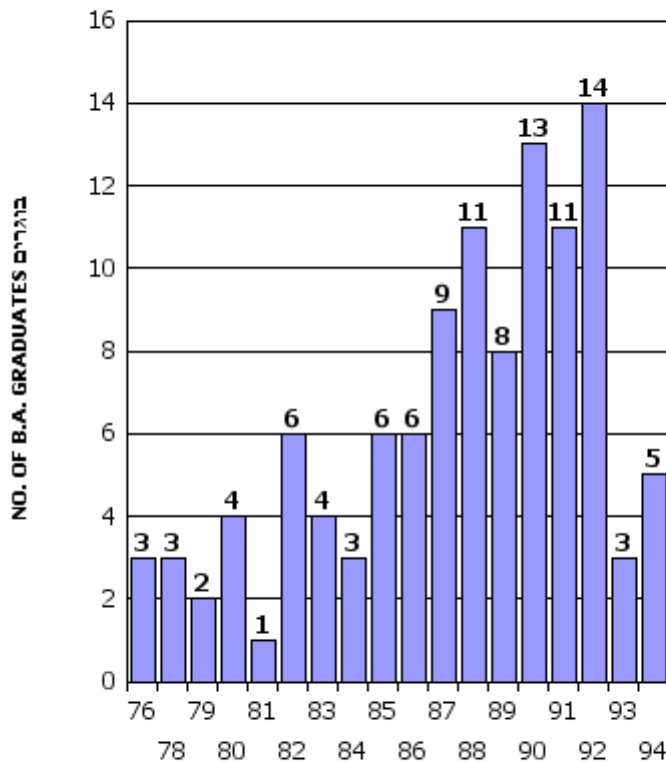

DISTRIBUTION OF B.A. GRADUATES IN 2021

אחוז מצטבר CUMULATIVE%	מס. בוגרים NO. OF B.A. GRADUATES	ציון גמר FINAL GRADE
4.46	5	94
7.14	3	93
19.64	14	92
29.46	11	91
41.07	13	90
48.21	8	89
58.04	11	88
66.07	9	87
71.43	6	86
76.79	6	85
79.46	3	84
83.04	4	83
88.39	6	82
89.29	1	81
92.86	4	80
94.64	2	79
97.32	3	78
100.00	3	76

סה"כ 112 בוגרים
TOTAL NO. OF B.A. GRADUATES 112

ציון גמר FINAL GRADE

בוצע ע"י היחידה למערכות מידע