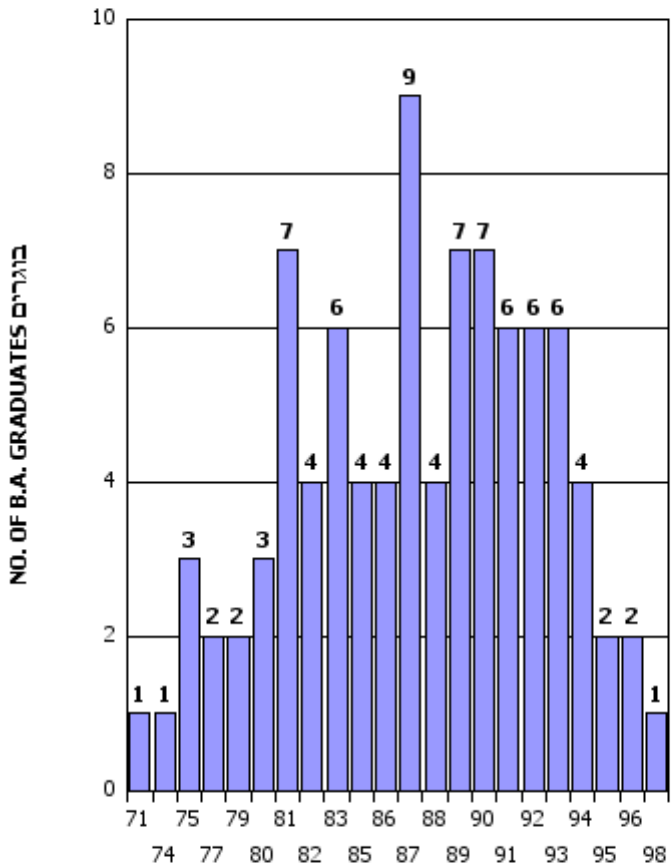

החוג לסוציולוגיה ואנתרופולוגיה
The Department of Sociology and Anthropology

התפלגות בוגרים לתואר ראשון בטקס תשפ"א

DISTRIBUTION OF B.A. GRADUATES IN 2021

אחוז מצטבר	מס. בוגרים	ציון גמר
CUMULATIVE%	NO. OF B.A. GRADUATES	FINAL GRADE
1.10	1	98
3.30	2	96
5.49	2	95
9.89	4	94
16.48	6	93
23.08	6	92
29.67	6	91
37.36	7	90
45.05	7	89
49.45	4	88
59.34	9	87
63.74	4	86
68.13	4	85
74.73	6	83
79.12	4	82
86.81	7	81
90.11	3	80
92.31	2	79
94.51	2	77
97.80	3	75
98.90	1	74
100.00	1	71