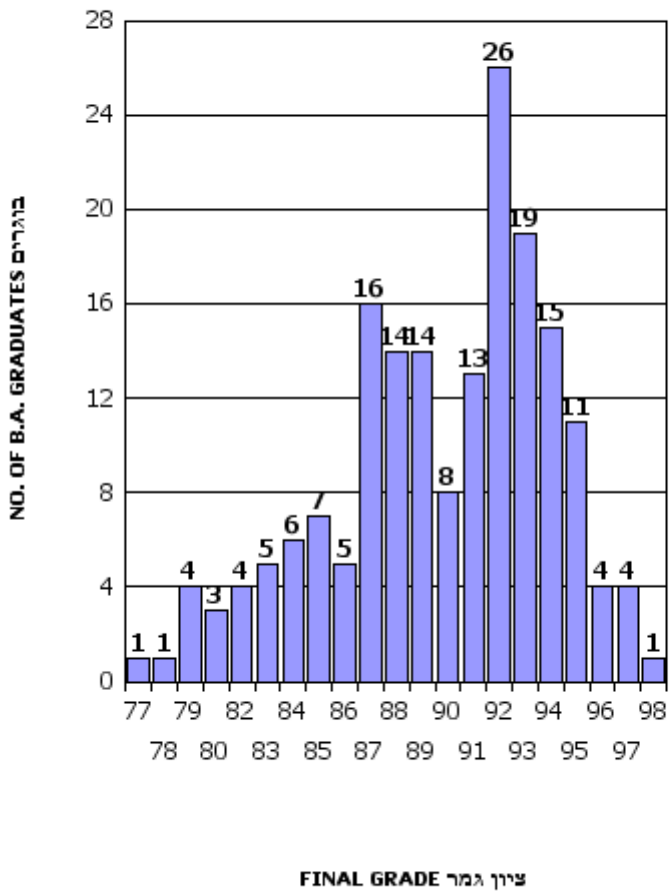

סה"כ 71 בוגרים
TOTAL NO. OF B.A. GRADUATES 71

ציון גמר FINAL GRADE

בית הספר למדעי הפסיכולוגיה
The School of Psychological Sciences

התפלגות בוגרים לתואר ראשון בטקס תשפ"א

DISTRIBUTION OF B.A. GRADUATES IN 2021