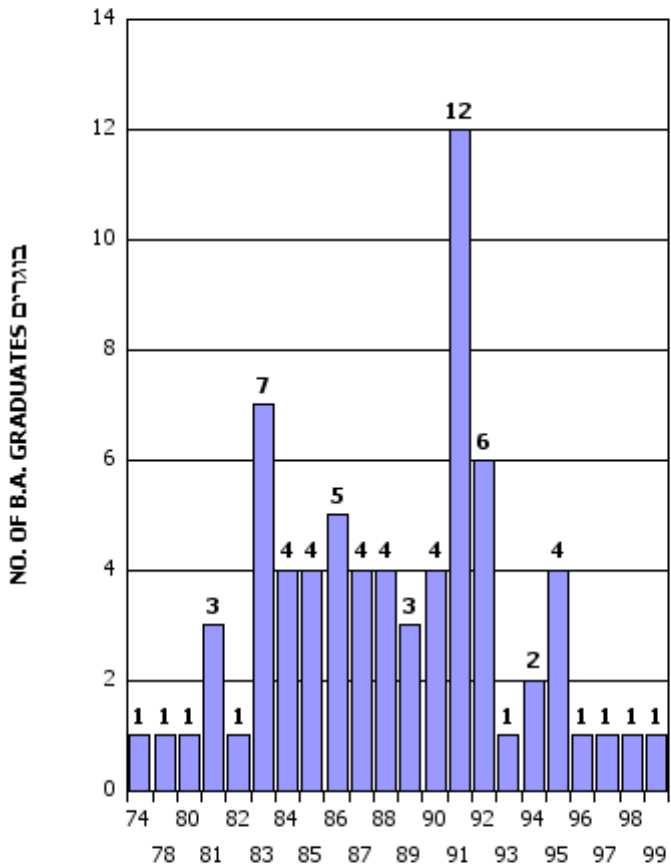

DISTRIBUTION OF B.A. GRADUATES IN 2021

ציון גמר	מס. בוגרים	ציון גמר
NO. OF B.A. GRADUATES	FINAL GRADE	
.59	1	97
1.78	2	95
4.14	4	94
6.51	4	93
9.47	5	92
13.02	6	90
13.61	1	89
15.38	3	88
19.53	7	87
24.26	8	86
28.99	8	85
33.14	7	84
40.24	12	83
43.79	6	82
46.75	5	81
52.07	9	80
59.76	13	79
63.91	7	78
71.01	12	77
76.33	9	76
77.51	2	75
83.43	10	74
88.17	8	73
90.53	4	72
92.90	4	71
97.04	7	70
98.22	2	68
98.82	1	67
100.00	2	66

סה"כ 169 בוגרים
TOTAL NO. OF B.A. GRADUATES 169

ברצף ע"י החיידה למערכות מידע

ציון גמר FINAL GRADE

החוג ללימודי עבודה
The Department of Labor Studies

התפלגות בוגרים לתואר ראשון בטקס תשפ"א

DISTRIBUTION OF B.A. GRADUATES IN 2021

אחוז מצטבר CUMULATIVE%	מס. בוגרים NO. OF B.A. GRADUATES	ציון גמר FINAL GRADE
1.41	1	99
2.82	1	98
4.23	1	97
5.63	1	96
11.27	4	95
14.08	2	94
15.49	1	93
23.94	6	92
40.85	12	91
46.48	4	90
50.70	3	89
56.34	4	88
61.97	4	87
69.01	5	86
74.65	4	85
80.28	4	84
90.14	7	83
91.55	1	82
95.77	3	81
97.18	1	80
98.59	1	78
100.00	1	74