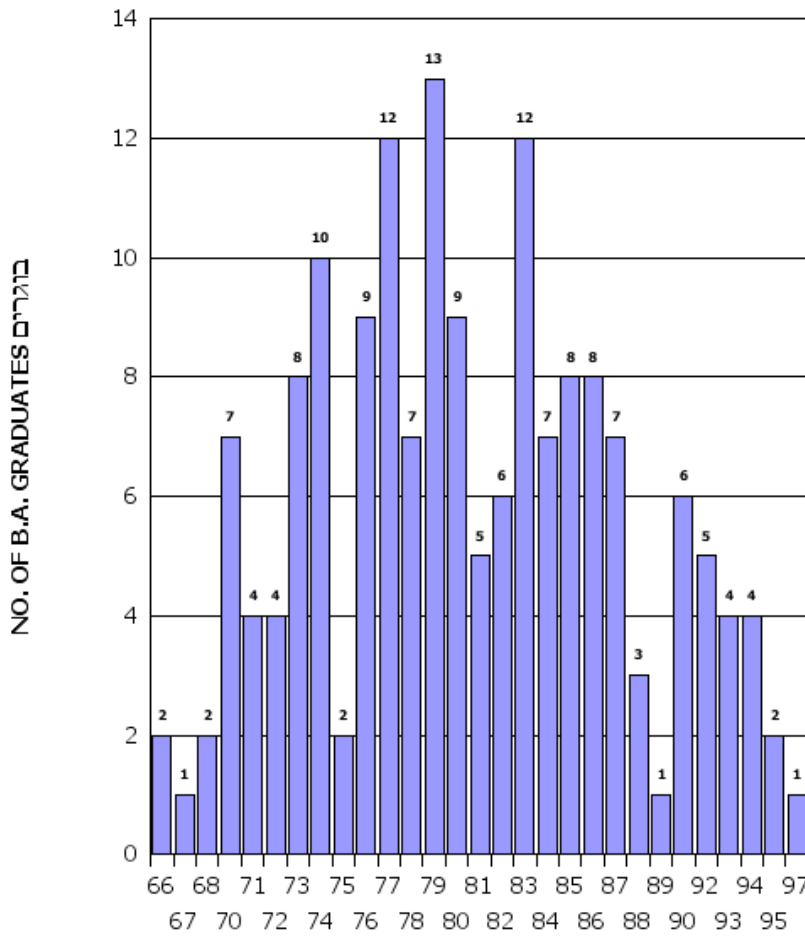

בית הספר לכלכלה ע"ש איתן ברגלס
The Eitan Berglas School of Economics

התפלגות בוגרים לתואר ראשון בטקס תשפ"א

DISTRIBUTION OF B.A. GRADUATES IN 2021

ציון גמר	מס. בוגרים	ציון גמר
NO. OF B.A. GRADUATES	FINAL GRADE	
.59	1	97
1.78	2	95
4.14	4	94
6.51	4	93
9.47	5	92
13.02	6	90
13.61	1	89
15.38	3	88
19.53	7	87
24.26	8	86
28.99	8	85
33.14	7	84
40.24	12	83
43.79	6	82
46.75	5	81
52.07	9	80
59.76	13	79
63.91	7	78
71.01	12	77
76.33	9	76
77.51	2	75
83.43	10	74
88.17	8	73
90.53	4	72
92.90	4	71
97.04	7	70
98.22	2	68
98.82	1	67
100.00	2	66

סה"כ 169 בוגרים
TOTAL NO. OF B.A. GRADUATES 169

ברצף ע"י החיידה למערכות מידע

ציון גמר FINAL GRADE