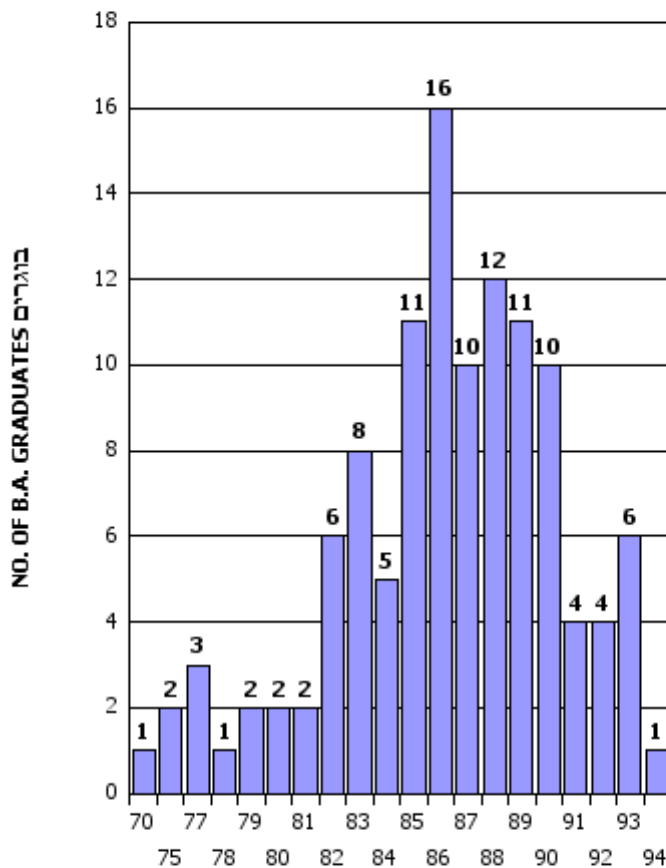

החוג לסוציולוגיה ואנתרופולוגיה
The Department of Sociology and Anthropology

התפלגות בוגרים לתואר ראשון בטקס תשפ"א

DISTRIBUTION OF B.A. GRADUATES IN 2021

אחוז מצטבר	מס. בוגרים	ציון גמר
CUMULATIVE%	NO. OF B.A. GRADUATES	FINAL GRADE
1.10	1	98
3.30	2	96
5.49	2	95
9.89	4	94
16.48	6	93
23.08	6	92
29.67	6	91
37.36	7	90
45.05	7	89
49.45	4	88
59.34	9	87
63.74	4	86
68.13	4	85
74.73	6	83
79.12	4	82
86.81	7	81
90.11	3	80
92.31	2	79
94.51	2	77
97.80	3	75
98.90	1	74
100.00	1	71

סה"כ 91 בוגרים
TOTAL NO. OF B.A. GRADUATES 91

ברצף ע"י היחידה למערכות מידע

ציון גמר FINAL GRADE

החוג לתקשורת ע"ש דן
 Dan Department of Communication

התפלגות בוגרים לתואר ראשון בטקס תשפ"א

DISTRIBUTION OF B.A. GRADUATES IN 2021

ציון גמר	מס. בוגרים	NO. OF B.A. GRADUATES	אחוז מצטבר	CUMULATIVE%
94	1	1	.85	.85
93	6	6	5.98	5.98
92	4	4	9.40	9.40
91	4	4	12.82	12.82
90	10	10	21.37	21.37
89	11	11	30.77	30.77
88	12	12	41.03	41.03
87	10	10	49.57	49.57
86	16	16	63.25	63.25
85	11	11	72.65	72.65
84	5	5	76.92	76.92
83	8	8	83.76	83.76
82	6	6	88.89	88.89
81	2	2	90.60	90.60
80	2	2	92.31	92.31
79	2	2	94.02	94.02
78	1	1	94.87	94.87
77	3	3	97.44	97.44
75	2	2	99.15	99.15
70	1	1	100.00	100.00